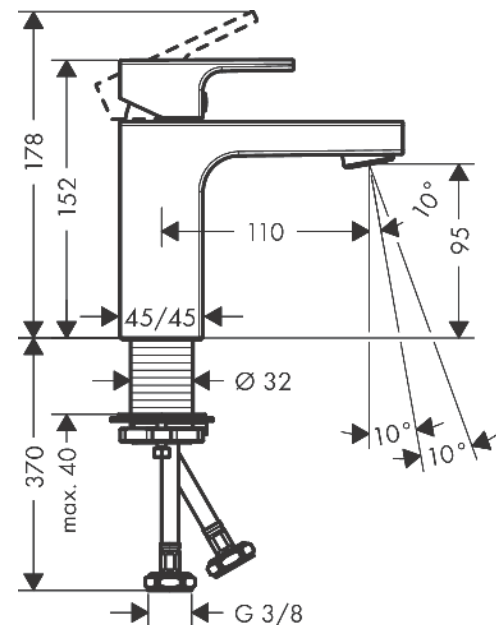

#### Merkmale

- ComfortZone: 100
- Ausladung: 110 mm
- Auslaufhöhe: 95 mm
- Griffvariante: Hebel
- Strahlart: Normalstrahl
- Maximale Durchflussmenge bei 3 bar: 5 l/min
- Keramikmischsystem
- Temperaturbegrenzung einstellbar
- Mit isolierter Wasserführung - Wasserwege ohne Kontakt zu Nickel und Blei
- Geräuschgruppe: I
- Durchflussklasse: O
- PA-IX 38008/IO

### Maßzeichnung

### Durchflussdiagramm

Vernis Shape

Einhebel-Waschtismischer 100 mit isolierter Wasserführung ohne Ablaufgarnitur

Oberfläche: Chrom Artikelnummer: 71569000

Explosionszeichnung

Baujahr: >04/21

**Vernis Shape**