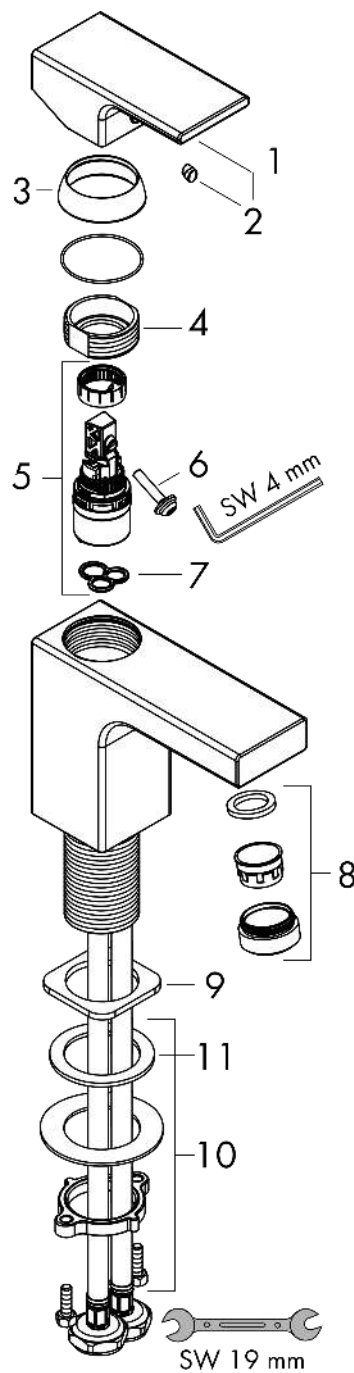

## Vernis Shape

**Einhebel-Waschtischmischer 100 mit isolierter Wasserführung ohne Ablaufgarnitur**

Oberfläche: **Chrom** Artikelnummer: **71569000**

### Maßzeichnung

### Durchflussdiagramm

Vernis Shape

Einhebel-Waschtismischer 100 mit isolierter Wasserführung ohne Ablaufgarnitur

Oberfläche: Chrom Artikelnummer: 71569000

Explosionszeichnung

Baujahr: >04/21

**Vernis Shape**

**Einhebel-Waschtischmischer 100 mit isolierter Wasserführung ohne Ablaufgarnitur**

Oberfläche: **Chrom** Artikelnummer: **71569000**

**Ersatzteilliste**

Baujahr: >04/21

Pos.	Beschreibung	Artikelnummer	Preis	VE
1	Griff	93684000	28.95 CHF	1
2	Griffstopfen	96338000	3.25 CHF	1
3	Kappe	93680000	8.65 CHF	1
4	Mutter	93686000	23.05 CHF	1
5	Kartusche kpl.	97685000	58.70 CHF	1
6	Sicherungsschraube	95140000	5.40 CHF	1
7	Dichtung	98865000	28.95 CHF	1
8	Luftsprudler schwenkbar M24x1 (5 l/min)	93834000	18.80 CHF	1
9	Dichtung	93687000	3.25 CHF	1
10	Schaftbefestigung kpl. (Ø 32)	13961000	23.05 CHF	1
11	Gleitring	97548000	3.25 CHF	1
a	Schaftverlängerung 35 mm	13898000	72.55 CHF	1