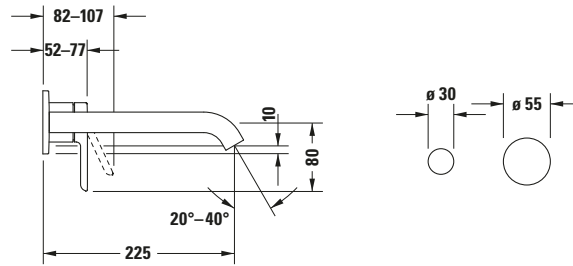

Einhebel-Waschtischmischer

Basis Angaben

Langbezeichnung	Duravit C.1 Einhebel-Waschtischmischer Chrom Hochglanz – C11070004010
-----------------	---

Spezifikationen

Montage	
Montageart	Unterputz
Temperaturregelung	Keramikmischsystem
Auslauf	Strahlformer mit Kippfunktion
Durchflussmenge (3 bar)	5 l/min
Geräuschklasse	I
Strahlart	Normalstrahl
Min. empfohlener Betriebsdruck	1 bar
Max. empfohlener Betriebsdruck	5 bar
Spülung	
Unified Water Label (UWL) Klasse	1
Farbe	
Farbwert	Chrom
Glanzgrad	Hochglanz
Bedienung	
Bedienungsart	Mechanisch
Relevante Zertifikate	
Unified Water Label (UWL) Klasse	1

Features

Geeignet für Durchlauferhitzer	✓
Griffvariante	Hebelgriff

Lieferumfang

Inkl. Sichtteile	✓
------------------	---

Logistik

Artikelgewicht	1,05 kg
----------------	---------

Passende Produkte
Notwendige Artikel

	Grundkörper # GK1900002000 Brausen und Zubehör
--	--

Vermaßung

Höhe	74 mm
Ausladung	225 mm

Beschreibungstexte

Ausschreibungstext	Duravit C.1 Einhebel-Waschtischmischer Chrom Hochglanz, Designer: Kurt Merki Jr., Chrom Hochglanz, Oberflächenbehandlung: Verchromt, Form: Rund, Strahlart: Normalstrahl, Griffvariante: Hebelgriff, Bedienungsart: Mechanisch, Auslauf: Strahlformer mit Kippfunktion, Technisches Feature: AirPlus, AquaControl, Durchflussmenge (3 bar): 5 l/min, Min. Empfohlener Betriebsdruck: 1 bar, Temperaturregelung: Keramikmischsystem, Geeignet für Durchlauferhitzer, Anschlussart Wasseranschluss: Grundkörper, EAN Nr.: 7612158491918, Artikelgewicht: 1,05 kg, Ausladung: 225 mm, Abmessungen (Breite / Länge x Tiefe / Breite x Höhe): 173 x 225 x 74 mm, Artikel Nr.: C11070004010, Geräuschkategorie: I
--------------------	---