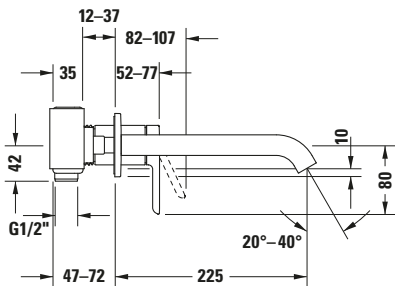

Einhebel-Waschtischmischer

Basis Angaben

Langbezeichnung	Duravit C.1 Einhebel-Waschtischmischer Chrom Hochglanz – C11070004010
-----------------	---

Spezifikationen

Montage	
Montageart	Unterputz
Temperaturregelung	Keramikmischsystem
Auslauf	Strahlformer mit Kippfunktion
Durchflussmenge (3 bar)	5 l/min
Geräuschklasse	I
Strahlart	Normalstrahl
Min. empfohlener Betriebsdruck	1 bar
Max. empfohlener Betriebsdruck	5 bar
Spülung	
Unified Water Label (UWL) Klasse	1
Farbe	
Farbwert	Chrom
Glanzgrad	Hochglanz
Bedienung	
Bedienungsart	Mechanisch
Relevante Zertifikate	
Unified Water Label (UWL) Klasse	1

Features

Geeignet für Durchlauferhitzer	✓
Griffvariante	Hebelgriff

Lieferumfang

Inkl. Sichtteile	✓
------------------	---

Logistik

Artikelgewicht	1,05 kg
----------------	---------

Passende Produkte
Notwendige Artikel

	Grundkörper # GK1900002000 Brausen und Zubehör
--	--

Vermaßung

Höhe	74 mm
Ausladung	225 mm

Beschreibungstexte

Ausschreibungstext	Duravit C.1 Einhebel-Waschtischmischer Chrom Hochglanz, Designer: Kurt Merki Jr., Chrom Hochglanz, Oberflächenbehandlung: Verchromt, Form: Rund, Strahlart: Normalstrahl, Griffvariante: Hebelgriff, Bedienungsart: Mechanisch, Auslauf: Strahlformer mit Kippfunktion, Technisches Feature: AirPlus, AquaControl, Durchflussmenge (3 bar): 5 l/min, Min. Empfohlener Betriebsdruck: 1 bar, Temperaturregelung: Keramikmischsystem, Geeignet für Durchlauferhitzer, Anschlussart Wasseranschluss: Grundkörper, EAN Nr.: 7612158491918, Artikelgewicht: 1,05 kg, Ausladung: 225 mm, Abmessungen (Breite / Länge x Tiefe / Breite x Höhe): 173 x 225 x 74 mm, Artikel Nr.: C11070004010, Geräuschkategorie: I
--------------------	---