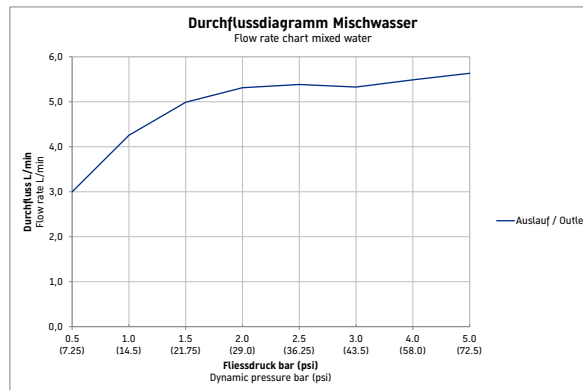

Einhebel-Waschtischmischer

Basis Angaben

Langbezeichnung	Duravit C.1 Einhebel-Waschtischmischer Chrom Hochglanz – C11070004010
-----------------	---

Spezifikationen

Montage	
Montageart	Unterputz
Temperaturregelung	Keramikmischsystem
Auslauf	Strahlformer mit Kippfunktion
Durchflussmenge (3 bar)	5 l/min
Geräuschklasse	I
Strahlart	Normalstrahl
Min. empfohlener Betriebsdruck	1 bar
Max. empfohlener Betriebsdruck	5 bar
Spülung	
Unified Water Label (UWL) Klasse	1
Farbe	
Farbwert	Chrom
Glanzgrad	Hochglanz
Bedienung	
Bedienungsart	Mechanisch
Relevante Zertifikate	
Unified Water Label (UWL) Klasse	1

Features

Geeignet für Durchlauferhitzer	✓
Griffvariante	Hebelgriff

Lieferumfang

Inkl. Sichtteile	✓
------------------	---

Logistik

Artikelgewicht	1,05 kg
----------------	---------

Passende Produkte
Notwendige Artikel

	Grundkörper # GK1900002000 Brausen und Zubehör
--	--

Vermaßung

Höhe	74 mm
Ausladung	225 mm

Beschreibungstexte

Ausschreibungstext	Duravit C.1 Einhebel-Waschtischmischer Chrom Hochglanz, Designer: Kurt Merki Jr., Chrom Hochglanz, Oberflächenbehandlung: Verchromt, Form: Rund, Strahlart: Normalstrahl, Griffvariante: Hebelgriff, Bedienungsart: Mechanisch, Auslauf: Strahlformer mit Kippfunktion, Technisches Feature: AirPlus, AquaControl, Durchflussmenge (3 bar): 5 l/min, Min. Empfohlener Betriebsdruck: 1 bar, Temperaturregelung: Keramikmischsystem, Geeignet für Durchlauferhitzer, Anschlussart Wasseranschluss: Grundkörper, EAN Nr.: 7612158491918, Artikelgewicht: 1,05 kg, Ausladung: 225 mm, Abmessungen (Breite / Länge x Tiefe / Breite x Höhe): 173 x 225 x 74 mm, Artikel Nr.: C11070004010, Geräuschkategorie: I
--------------------	---