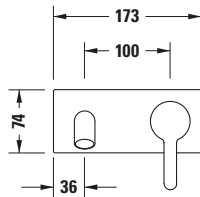

Einhebel-Waschtischmischer

Basis Angaben

Langbezeichnung	Duravit C.1 Einhebel-Waschtischmischer Chrom Hochglanz – C11070004010
-----------------	---

Spezifikationen

Montage	
Montageart	Unterputz
Temperaturregelung	Keramikmischsystem
Auslauf	Strahlformer mit Kippfunktion
Durchflussmenge (3 bar)	5 l/min
Geräuschklasse	I
Strahlart	Normalstrahl
Min. empfohlener Betriebsdruck	1 bar
Max. empfohlener Betriebsdruck	5 bar
Spülung	
Unified Water Label (UWL) Klasse	1
Farbe	
Farbwert	Chrom
Glanzgrad	Hochglanz
Bedienung	
Bedienungsart	Mechanisch
Relevante Zertifikate	
Unified Water Label (UWL) Klasse	1

Features

Geeignet für Durchlauferhitzer	✓
Griffvariante	Hebelgriff

Lieferumfang

Inkl. Sichtteile	✓
------------------	---

Logistik

Artikelgewicht	1,05 kg
----------------	---------

Passende Produkte
Notwendige Artikel

	Grundkörper # GK1900002000 Brausen und Zubehör
--	--

Vermaßung

Höhe	74 mm
Ausladung	225 mm

Beschreibungstexte

Ausschreibungstext	Duravit C.1 Einhebel-Waschtischmischer Chrom Hochglanz, Designer: Kurt Merki Jr., Chrom Hochglanz, Oberflächenbehandlung: Verchromt, Form: Rund, Strahlart: Normalstrahl, Griffvariante: Hebelgriff, Bedienungsart: Mechanisch, Auslauf: Strahlformer mit Kippfunktion, Technisches Feature: AirPlus, AquaControl, Durchflussmenge (3 bar): 5 l/min, Min. Empfohlener Betriebsdruck: 1 bar, Temperaturregelung: Keramikmischsystem, Geeignet für Durchlauferhitzer, Anschlussart Wasseranschluss: Grundkörper, EAN Nr.: 7612158491918, Artikelgewicht: 1,05 kg, Ausladung: 225 mm, Abmessungen (Breite / Länge x Tiefe / Breite x Höhe): 173 x 225 x 74 mm, Artikel Nr.: C11070004010, Geräuschkategorie: I
--------------------	---