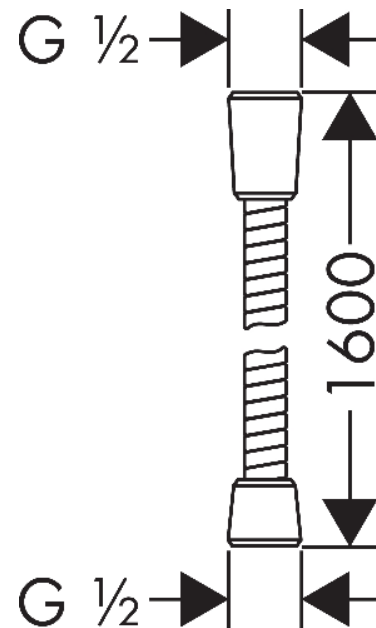

Sensoflex

Metallbrausenschlauch 160 cm

Oberfläche: **Chrom** Artikelnummer: **28136000**

Beschreibung

Merkmale

- Metallbrauseschlauch
- reinigungsfreundliche Kunststoffhülle
- Schlauchlänge: 1.60 m
- brauseseitiger Drehwirbel gegen lästiges Verdrehen des Brauseschlauches
- knickgeschützt
- Mutter Brauseschlauch: beidseitig konische Mutter
- Anschlussgewinde: G 1/2

Artikeldetails

ST-Nr.	6542 833.501
TEAM-Nr.	758897.501
Preis exkl. MwSt.	48.80 CHF

Zertifikate / Nachhaltigkeit

Produktabbildung

Maßzeichnung

Sensoflex

Metallbrausenschlauch 160 cm

Oberfläche: **Chrom** Artikelnummer: **28136000**

Explosionszeichnung

Baujahr: >09/07

Sensoflex
Metallbrausenschlauch 160 cm
 Oberfläche: **Chrom** Artikelnummer: **28136000**

Ersatzteilliste

Baujahr: >09/07

Pos.	Beschreibung	Artikelnummer	Preis	VE
1	Dichtung	98058000	3.25 CHF	1