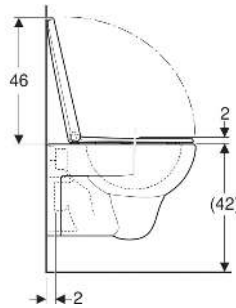

Geberit Renova Set Wand-WC Tiefspüler, mit WC-Sitz

VERWENDUNGSZWECKE

- Für UP-Spülkästen
- Für Druckspüler

EIGENSCHAFTEN

- Wandhängend
- Bodenfreiheit 8 cm
- Tiefspül-WC
- Abgang horizontal
- Mit Spülrand
- Typ 1, Vollmenge 6 / 5 l, nach EN 997

- Spült mit 4,5 l
- WC-Sitz aus Duroplast
- WC-Deckel überlappend

TECHNISCHE DATEN

Werkstoff Sanitärkeramik
Befestigungsabstand 18 cm

LIEFERUMFANG

- WC-Keramik
- WC-Sitz

ZUSÄTZLICH ZU BESTELLEN

- Geberit Renova Montageschlüssel für WC-Sitze, Befestigung von unten

INFO

- WC-Set bestehend aus Wand-WC (Art.-Nr. 203040000) und WC-Sitz (Art.-Nr. 573010000)

Art.-Nr.	Farbe / Oberfläche	B cm	H cm	T cm	Abgang	QuickRelease-Funktion	Absenkautomatik	Befestigung	Scharnierwerkstoff	VE1 St.	VE2 St.
500.802.00.1	weiß	35.5	34	54	horizontal	nein	nein	von unten	Edelstahl	1	12