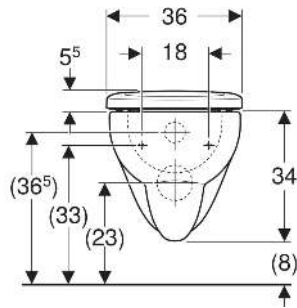

Geberit Renova Set Wand-WC Tiefspüler, mit WC-Sitz

VERWENDUNGSZWECKE

- Für UP-Spülkästen
- Für Druckspüler

EIGENSCHAFTEN

- Wandhängend
- Bodenfreiheit 8 cm
- Tiefspül-WC
- Abgang horizontal
- Mit Spülrand
- Typ 1, Vollmenge 6 / 5 l, nach EN 997

- Spült mit 4,5 l
- WC-Sitz aus Duroplast
- WC-Deckel überlappend

TECHNISCHE DATEN

Werkstoff Sanitärkeramik
Befestigungsabstand 18 cm

LIEFERUMFANG

- WC-Keramik
- WC-Sitz

ZUSÄTZLICH ZU BESTELLEN

- Geberit Renova Montageschlüssel für WC-Sitze, Befestigung von unten

INFO

- WC-Set bestehend aus Wand-WC (Art.-Nr. 203040000) und WC-Sitz (Art.-Nr. 573010000)

Art.-Nr.	Farbe / Oberfläche	B cm	H cm	T cm	Abgang	QuickRelease-Funktion	Absenkautomatik	Befestigung	Scharnierwerkstoff	VE1 St.	VE2 St.
500.802.00.1	weiß	35.5	34	54	horizontal	nein	nein	von unten	Edelstahl	1	12