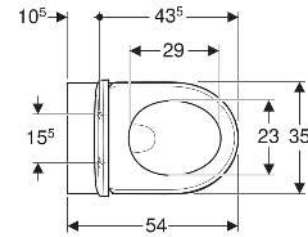

Geberit Renova Set Wand-WC Tiefspüler, mit WC-Sitz

VERWENDUNGSZWECKE

- Für UP-Spülkästen
- Für Druckspüler

EIGENSCHAFTEN

- Wandhängend
- Bodenfreiheit 8 cm
- Tiefspül-WC
- Abgang horizontal
- Mit Spülrand
- Typ 1, Vollmenge 6 / 5 l, nach EN 997

- Spült mit 4,5 l
- WC-Sitz aus Duroplast
- WC-Deckel überlappend

TECHNISCHE DATEN

Werkstoff Sanitärkeramik
Befestigungsabstand 18 cm

LIEFERUMFANG

- WC-Keramik
- WC-Sitz

ZUSÄTZLICH ZU BESTELLEN

- Geberit Renova Montageschlüssel für WC-Sitze, Befestigung von unten

INFO

- WC-Set bestehend aus Wand-WC (Art.-Nr. 203040000) und WC-Sitz (Art.-Nr. 573010000)

Art.-Nr.	Farbe / Oberfläche	B cm	H cm	T cm	Abgang	QuickRelease-Funktion	Absenkautomatik	Befestigung	Scharnierwerkstoff	VE1 St.	VE2 St.
500.802.00.1	weiß	35.5	34	54	horizontal	nein	nein	von unten	Edelstahl	1	12