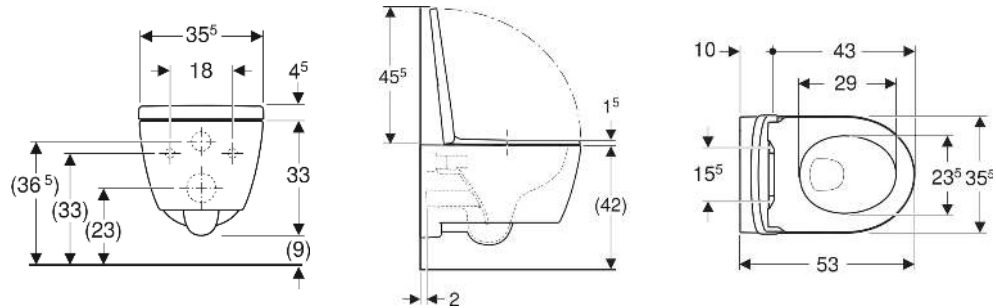

Geberit iCon Set Wand-WC Tiefspüler, geschlossenes Keramikdesign, Rimfree, mit WC-Sitz

VERWENDUNGSZWECKE

- Für UP-Spülkästen
- Für Druckspüler

EIGENSCHAFTEN

- Wandhängend
- Tiefspül-WC
- Abgang horizontal
- Spülrandlose WC-Keramik mit Rimfree-Spültechnik
- Einfache Befestigung mit Easy Fast Fixing (Typ EFF3)

- Typ 1, Vollmenge 6 / 5 / 4 l, nach EN 997
- QuickRelease-Scharniere, verriegelbar
- Spült mit 4 l
- Geschlossenes Keramikdesign
- Verdeckte Befestigung
- WC-Sitz aus Duroplast
- WC-Deckel überlappend
- WC-Sitz mit EasyMount-Scharnieren

Befestigungsabstand

18 cm

LIEFERUMFANG

- WC-Keramik
- WC-Sitz
- Befestigungsmaterial

INFO

- WC-Set enthält WC-Sitz mit Art.-Nr. 501.660.01.1

TECHNISCHE DATEN

Werkstoff

Sanitärkeramik

Art.-Nr.	Farbe / Oberfläche	B cm	H cm	T cm	Abgang	QuickRelease-Funktion	Absenkautomatik	Befestigung	Scharnierwerkstoff	VE1 St.	VE2 St.
501.664.00.1	weiß	35.5	33	53	horizontal	Ja, mit verriegelbaren QuickRelease-Scharnieren	ja	von oben	Edelstahl / Kunststoff	1	12