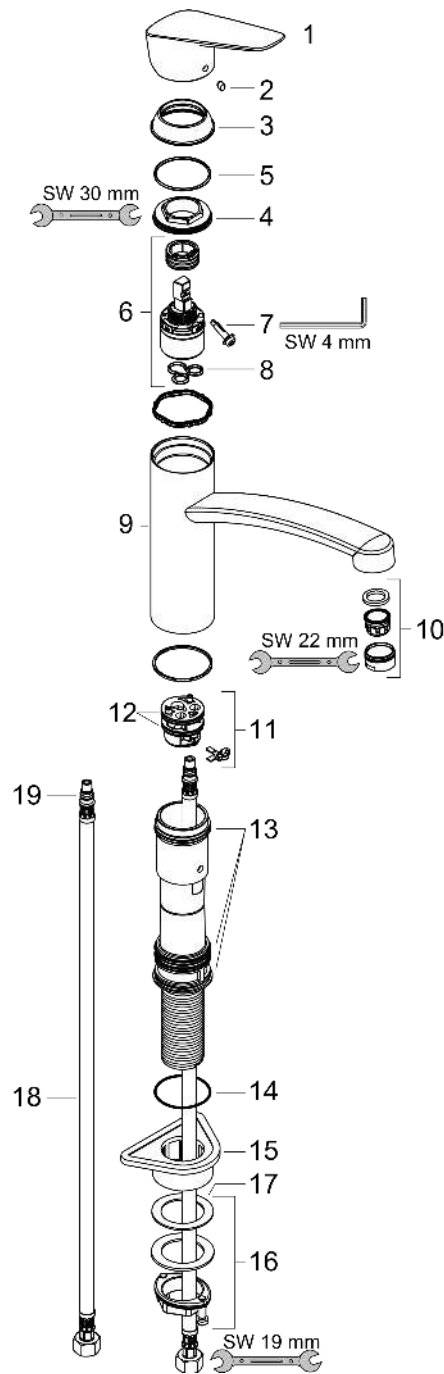

## Produktabbildung

## Maßzeichnung

## Durchflussdiagramm

**Logis M31**  
**Einhebel-Küchenmischer 160, 1jet**  
 Oberfläche: **Chrom** Artikelnummer: **71832000**

Explosionszeichnung

Baujahr: >02/15

**Logis M31**  
**Einhebel-Küchenmischer 160, 1jet**  
 Oberfläche: **Chrom** Artikelnummer: **71832000**

**Ersatzteilliste**

Baujahr: >02/15

Pos.	Beschreibung	Artikelnummer	Preis	VE
1	Griff	92465000	58.70 CHF	1
2	Griffstopfen	96338000	3.25 CHF	1
3	Kappe	97995000	18.80 CHF	1
4	Mutter	97996000	28.95 CHF	1
5	O-Ring 41x2	98212000	3.25 CHF	1
6	Kartusche kpl.	92730000	58.70 CHF	1
7	Sicherungsschraube	95140000	5.40 CHF	1
8	Dichtung	95008000	8.65 CHF	1
9	Auslauf kpl.	98349000	103.25 CHF	1
10	Luftsprudler M24x1 (15 l/min)	92510000	11.90 CHF	1
11	Adapter für Kartusche	98750000	11.90 CHF	1
12	O-Ring 30x2	98186000	3.25 CHF	1
13	Dichtungsset	98702000	8.65 CHF	1
14	O-Ring 36x2,5	98190000	3.25 CHF	1
15	Befestigungsteil	97523000	5.40 CHF	1
16	Schaftbefestigung kpl. (Ø 34)	95049000	14.25 CHF	1
17	Gleitring	97548000	3.25 CHF	1
18	Anschlussschlauch 600 mm M8x0,75 G3/8	96556000	23.05 CHF	1
19	O-Ring 7x1,5	98422000	3.25 CHF	1