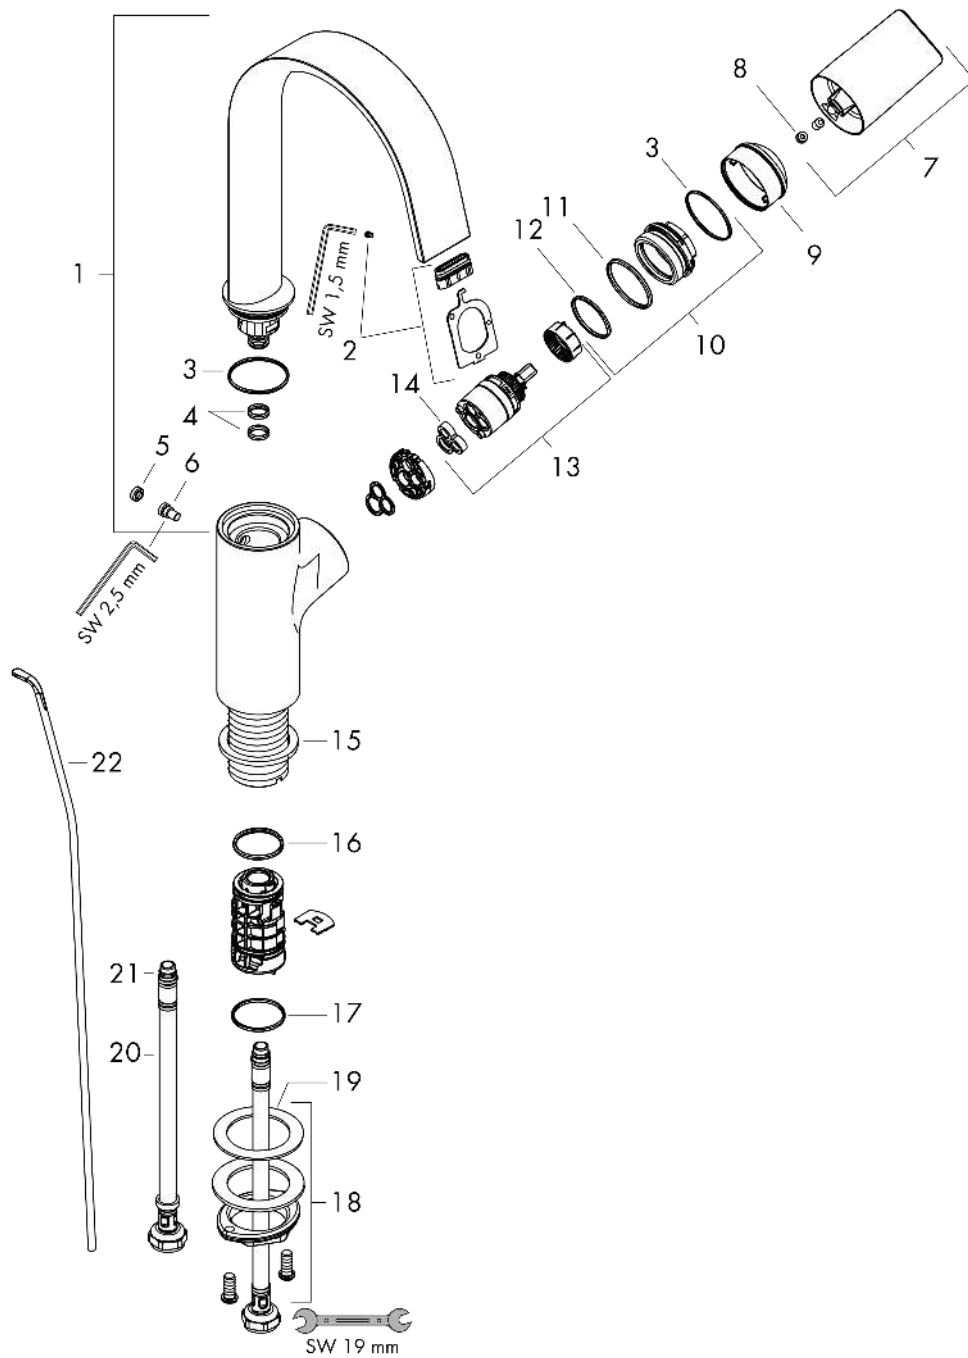

Vivenis

Einhebel-Waschtischmischer 210 mit Schwenkauslauf und Zugstangen-Ablaufgarnitur

Oberfläche: **Chrom** Artikelnummer: **75030000**

Beschreibung

Merkmale

- besteht aus: Einhebel-Waschtischmischer, Ablaufgarnitur
- ComfortZone: 210
- Ausladung: 139 mm
- Auslaufhöhe: 209 mm
- Griffvariante: Hebel
- Schwenkbereich 120°
- Strahlart: WaterfallStream
- Maximale Durchflussmenge bei 3 bar: 5 l/min
- Keramikmischsystem
- Temperaturbegrenzung einstellbar
- Zugstangen-Ablaufgarnitur G 1 ¼
- Material Ablaufventil: Metall
- Geräuschgruppe: I
- Durchflussklasse: O
- PA-IX 38059/IO

Einhebel-Waschtismischer 210 mit Schwenkauslauf und Zugstangen-Ablaufgarnitur

Oberfläche: **Chrom** Artikelnummer: **75030000**

Durchflussdiagramm

Vivenis

Einhebel-Waschtischmischer 210 mit Schwenkauslauf und Zugstangen-Ablaufgarnitur

Oberfläche: Chrom Artikelnummer: 75030000

Explosionszeichnung

Baujahr: >06/21

Vivenis

Einhebel-Waschtismischer 210 mit Schwenkauslauf und Zugstangen-Ablaufgarnitur

Oberfläche: **Chrom** Artikelnummer: **75030000**

Ersatzteilliste

Baujahr: >06/21

Pos.	Beschreibung	Artikelnummer	Preis	VE
1	Auslauf kpl.	94304000	166.45 CHF	1
2	Strahlformer	94275000	36.95 CHF	1
3	O-Ring 30x1,5	98433000	3.25 CHF	1
4	O-Ring 8x2	98112000	3.25 CHF	1
5	Stopfen	93087000	3.25 CHF	1
6	Schraube	93088000	36.95 CHF	1
7	Griff	94305000	45.85 CHF	1
8	Griffstopfen	93735460	8.65 CHF	1
9	Kappe	93737000	36.95 CHF	1
10	Mutter	92926000	14.25 CHF	1
11	O-Ring 29x2	98391000	3.25 CHF	1
12	O-Ring 25x1,5	98146000	3.25 CHF	1
13	Kartusche kpl.	93760000	88.55 CHF	1
14	Dichtung	93383000	11.90 CHF	1
15	Flachdichtung	98749000	5.40 CHF	1
16	O-Ring 24x2	98388000	3.25 CHF	1
17	O-Ring 26x1,5	98390000	3.25 CHF	1
18	Schaftbefestigung kpl. (Ø 32)	13961000	23.05 CHF	1
19	Gleitring	97548000	3.25 CHF	1
20	Anschlussschlauch 450 mm M8x0,75 G3/8	97206000	28.95 CHF	1
21	O-Ring 6,6x1,6	93019000	3.25 CHF	1
22	Zugstange	96657000	11.90 CHF	1
a	Ablaufventil	94139000	-	1
b	Schaftverlängerung 35 mm	13898000	72.55 CHF	1