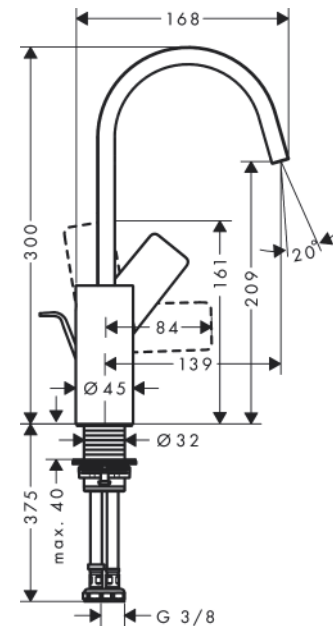

Maßzeichnung