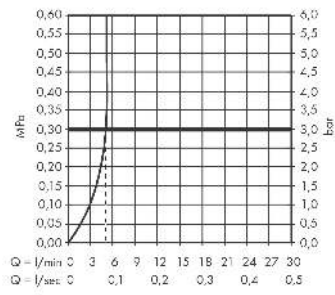

Vivenis

Einhebel-Waschtismischer 210 mit Schwenkauslauf und Zugstangen-Ablaufgarnitur

Oberfläche: **Chrom** Artikelnummer: **75030000**

Durchflussdiagramm