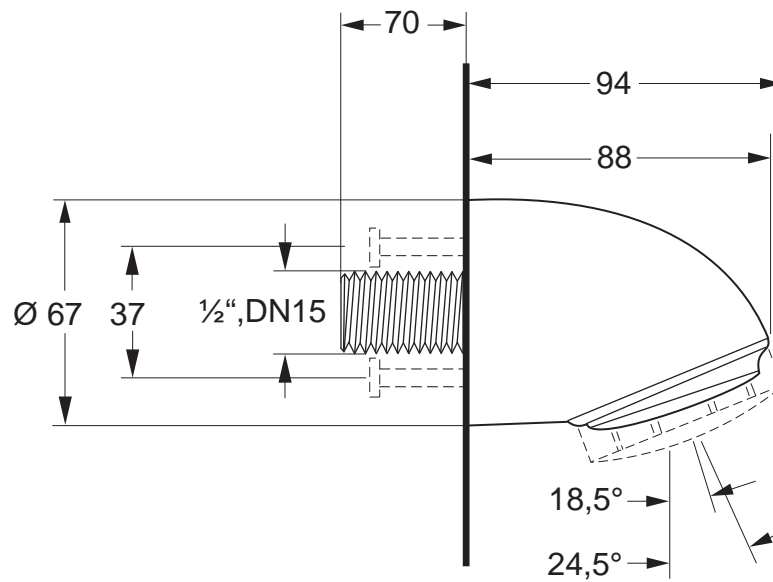

Rada VR 105 Brausekopf 9 l/min & VR 106 Brausekopf 6 l/min

Alle Abmessungen in mm

Wichtiger Hinweis! Diese Maßzeichnung ist nicht maßstabsgerecht!

Rada Armaturen GmbH  
Daimlerstr. 6  
63303 Dreieich  
Telefon: 06103-98 04 0  
Telefax: 06103-98 04 90