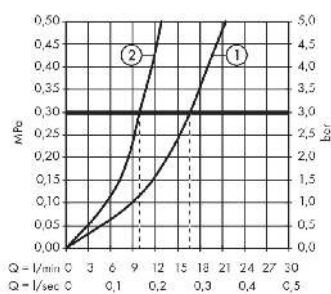

Artikeldetails

Preis exkl. MwSt.

364.00 CHF

Technologie

Zertifikate / Nachhaltigkeit

Produktabbildung

Maßzeichnung

Durchflussdiagramm