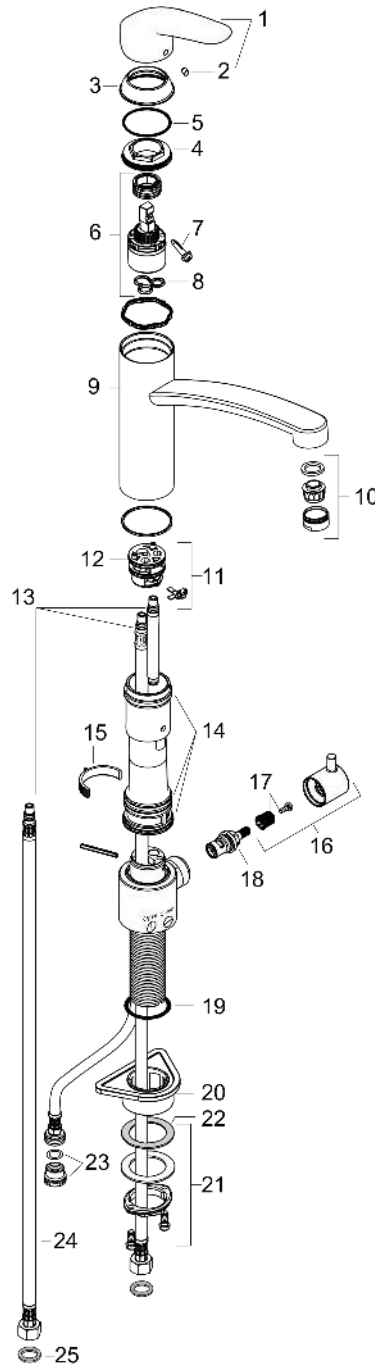

Focus M41

Einhebel-Küchenmischer 200, Geräteabsperrentil, 1jet

Oberfläche: **Chrom** Artikelnummer: **31803000**

Beschreibung

Merkmale

- ComfortZone 200
- Schwenkbereich 120°
- Normalstrahl
- mit Geräteabsperrentil
- Maximale Durchflussmenge bei 3 bar: 12 l/min
- Keramikmischsystem
- G 3/8-Anschlusschläuche
- Temperaturbegrenzung einstellbar

- ① Durchflussleistung Mischer
- ② Durchflussleistung Absperrentil

Focus M41

Einhebel-Küchenmischer 200, Geräteabsperrenteil, 1jet

Oberfläche: **Chrom** Artikelnummer: **31803000**

Explosionszeichnung

Baujahr: >06/15

Focus M41

Einhebel-Küchenmischer 200, Geräteabsperrenteil, 1jet

Oberfläche: **Chrom** Artikelnummer: **31803000**

Ersatzteilliste

Baujahr: >06/15

Pos.	Beschreibung	Artikelnummer	Preis	VE
1	Griff	95543000	28.95 CHF	1
2	Griffstopfen	96338000	3.25 CHF	1
3	Kappe	97995000	18.80 CHF	1
4	Mutter	97996000	28.95 CHF	1
5	O-Ring 41x2	98212000	3.25 CHF	1
6	Kartusche kpl.	92730000	58.70 CHF	1
7	Sicherungsschraube	95140000	5.40 CHF	1
8	Dichtung	95008000	8.65 CHF	1
9	Auslauf kpl.	98349000	103.25 CHF	1
10	Luftsprudler M24x1 (30 l/min)	96512000	14.25 CHF	1
11	Adapter für Kartusche	98750000	11.90 CHF	1
12	O-Ring 30x2	98186000	3.25 CHF	1
13	O-Ring 7x1,5	98422000	3.25 CHF	1
14	Dichtungsset	98702000	8.65 CHF	1
15	Anschlagring	92211000	8.65 CHF	1
16	Griff	95629000	36.95 CHF	1
17	Schnappeinsatz mit Schraube	98932000	14.25 CHF	1
18	Absperreinheit rechts schließend	98817000	28.95 CHF	1
19	O-Ring 36x2,5	98190000	3.25 CHF	1
20	Befestigungsteil	97523000	5.40 CHF	1
21	Schaftbefestigung kpl. (Ø 34)	95049000	14.25 CHF	1
22	Gleitring	97548000	3.25 CHF	1
23	Reduziernippel	92844000	14.25 CHF	1
24	Anschlussschlauch 900 mm M8x0,75 G3/8	96316000	36.95 CHF	1
25	Dichtungsset	95581000	5.40 CHF	1