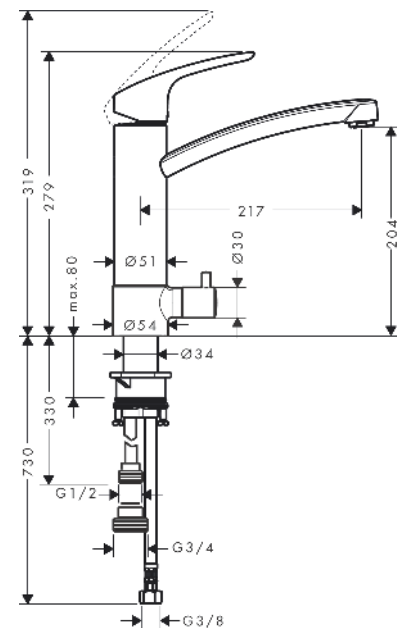

Maßzeichnung