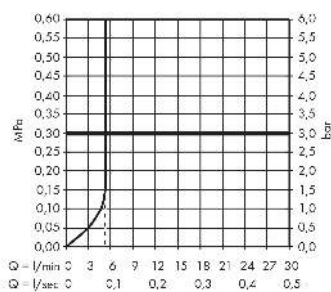

Durchflussdiagramm