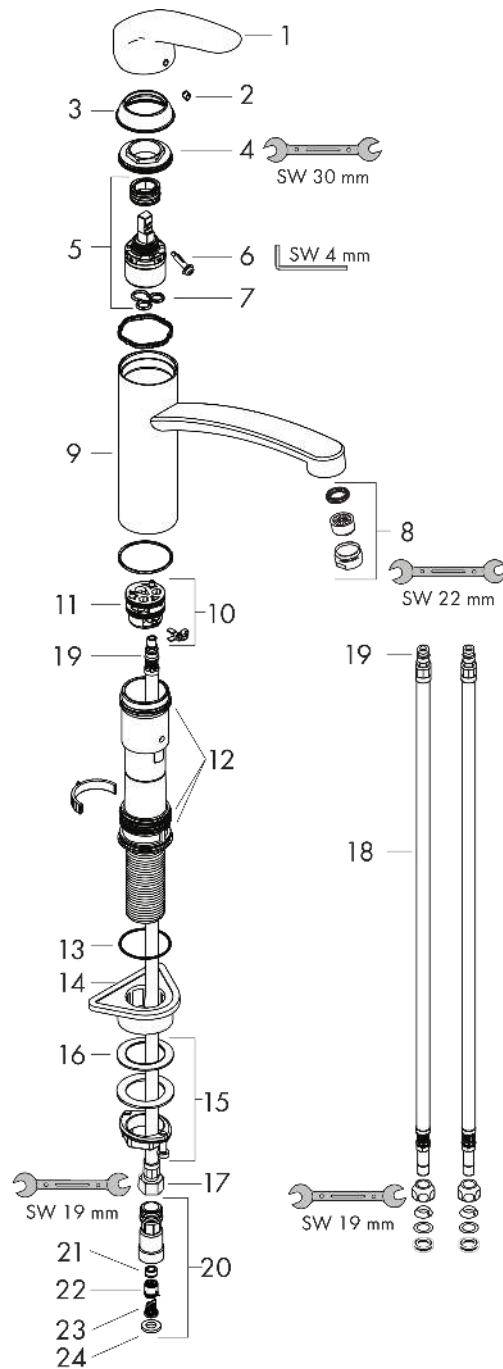

Focus M41
Einhebel-Küchenmischer 160, Niederdruck, 1jet
 Oberfläche: **Chrom** Artikelnummer: **31804000**

Beschreibung

Merkmale

- für offene Warmwasserbereiter
- ComfortZone 160
- Schwenkbereich 150°
- Laminarstrahl
- Maximale Durchflussmenge bei 3 bar: 5 l/min
- Keramikmischsystem
- G 3/8-Anschlusschläuche
- Temperaturbegrenzung einstellbar

Focus M41
Einhebel-Küchenmischer 160, Niederdruck, 1jet
 Oberfläche: **Chrom** Artikelnummer: **31804000**

Explosionszeichnung

Baujahr: >02/17

Focus M41

Einhebel-Küchenmischer 160, Niederdruck, 1jet

Oberfläche: **Chrom** Artikelnummer: **31804000**

Ersatzteilliste

Baujahr: >02/17

Pos.	Beschreibung	Artikelnummer	Preis	VE
1	Griff	95543000	28.95 CHF	1
2	Griffstopfen	96338000	3.25 CHF	1
3	Kappe	97995000	18.80 CHF	1
4	Mutter	97996000	28.95 CHF	1
5	Kartusche kpl.	92730000	58.70 CHF	1
6	Sicherungsschraube	95140000	5.40 CHF	1
7	Dichtung	95008000	8.65 CHF	1
8	Strahlformer	94033000	8.65 CHF	1
9	Auslauf kpl.	98349000	103.25 CHF	1
10	Adapter für Kartusche	95911000	18.80 CHF	1
11	O-Ring 30x2	98186000	3.25 CHF	1
12	Dichtungsset	98702000	8.65 CHF	1
13	O-Ring 36x2,5	98190000	3.25 CHF	1
14	Befestigungsteil	97523000	5.40 CHF	1
15	Schaftbefestigung kpl. (Ø 34)	95049000	14.25 CHF	1
16	Gleitring	97548000	3.25 CHF	1
17	Anschlussschlauch 900 mm M8x0,75 G3/8	96316000	36.95 CHF	1
18	Anschlussschlauch 900 mm M8x0,75 8 mm	95693000	28.95 CHF	1
19	O-Ring 7x1,5	98422000	3.25 CHF	1
20	Rückflußverhindererpatrone	95051000	58.70 CHF	1
21	Durchflussbegrenzer / Rückflußverhinderer	95363000	28.95 CHF	1
22	Rückflußverhinderer DW 10	96456000	8.65 CHF	1
23	Sieb	92532000	8.65 CHF	1
24	Dichtung	97761000	5.40 CHF	1