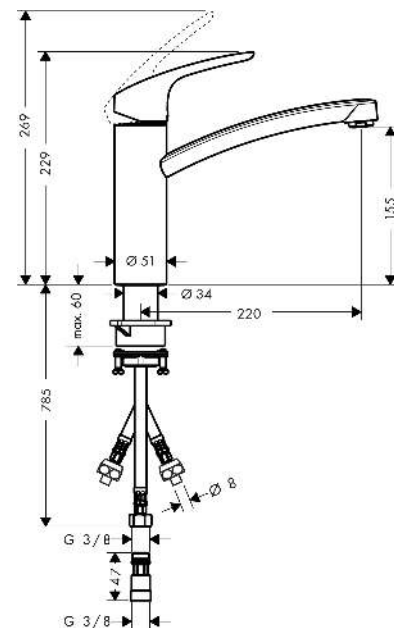

Maßzeichnung