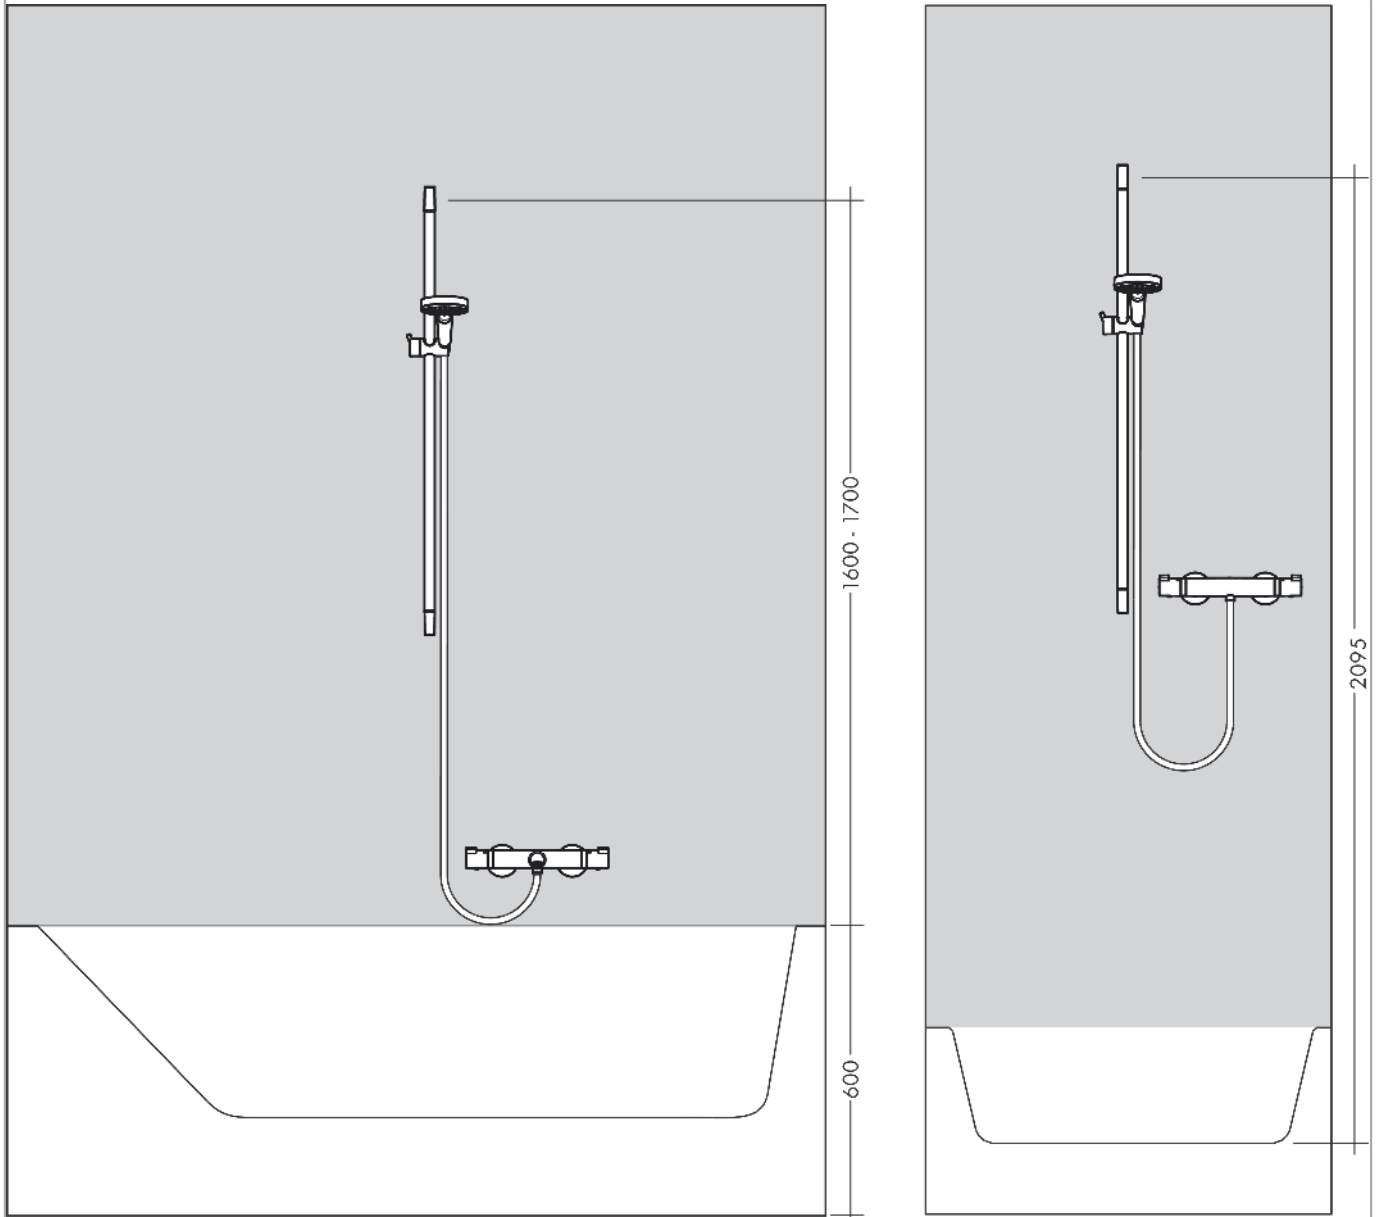

Croma 100
Brausenset Vario mit Brausenstange 90 cm
 Oberfläche: **Chrom** Artikelnummer: **27771000**

Beschreibung

Merkmale

- besteht aus: Handbrause, Brausestange, Brausenschlauch, Handbrausehalterung, Seifenschale
- Brausekopfgrösse: 100 mm
- Strahlart: Rain, Shampoostrahl, Normalstrahl, Massagestrahl
- Strahlartenumstellung durch drehbare Strahlscheibe
- Neigungswinkel um 90° verstellbar, Handbrausehalterung schwenkt nach links und rechts sowie oben und unten
- Maximale Durchflussmenge bei 3 bar: 18 l/min
- Mindestfliessdruck: 1 bar
- Wandbefestigung: Schraubbefestigung
- Wandstützen aus Kunststoff
- Profil Brausestange: rund
- Gesamtlänge Brausestange: 959 mm
- Brausestangendurchmesser: 22 mm
- Bohrabstand: 915 mm
- brauseseitiger Drehwirbel gegen lästiges Verdrehen des Brauseschlauches

Artikeldetails

ST-Nr.	6531 875.501
TEAM-Nr.	758946.501
Preis exkl. MwSt.	140.00 CHF

Technologie

Produktabbildung

Maßzeichnung

Croma 100
Brausenset Vario mit Brausenstange 90 cm
 Oberfläche: **Chrom** Artikelnummer: **27771000**

Durchflussdiagramm

Die Verbrauchswerte wurden praktisch mit den dazugehörigen Armaturen (Thermostat/Mischer/Interpuzventil) gemessen.

Croma 100
Brausenset Vario mit Brausenstange 90 cm
 Oberfläche: **Chrom** Artikelnummer: **27771000**

Einbaubeispiel

Croma 100
Brausenset Vario mit Brausenstange 90 cm
 Oberfläche: **Chrom** Artikelnummer: **27771000**

Explosionszeichnung

Baujahr: >10/06

Croma 100
Brausenset Vario mit Brausenstange 90 cm
 Oberfläche: **Chrom** Artikelnummer: **27771000**