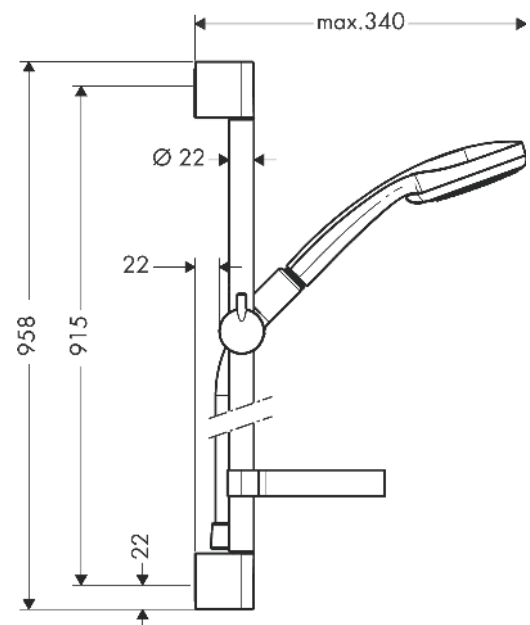

Croma 100
Brausenset Vario mit Brausenstange 90 cm
 Oberfläche: **Chrom** Artikelnummer: **27771000**

Beschreibung

Merkmale

- besteht aus: Handbrause, Brausestange, Brausenschlauch, Handbrausehalterung, Seifenschale
- Brausekopfgrösse: 100 mm
- Strahlart: Rain, Shampoostrahl, Normalstrahl, Massagestrahl
- Strahlartenumstellung durch drehbare Strahlscheibe
- Neigungswinkel um 90° verstellbar, Handbrausehalterung schwenkt nach links und rechts sowie oben und unten
- Maximale Durchflussmenge bei 3 bar: 18 l/min
- Mindestfliessdruck: 1 bar
- Wandbefestigung: Schraubbefestigung
- Wandstützen aus Kunststoff
- Profil Brausestange: rund
- Gesamtlänge Brausestange: 959 mm
- Brausestangendurchmesser: 22 mm
- Bohrabstand: 915 mm
- brauseseitiger Drehwirbel gegen lästiges Verdrehen des Brauseschlauches

Artikeldetails

ST-Nr.	6531 875.501
TEAM-Nr.	758946.501
Preis exkl. MwSt.	140.00 CHF

Technologie

Produktabbildung

Maßzeichnung

Croma 100
Brausenset Vario mit Brausenstange 90 cm
 Oberfläche: **Chrom** Artikelnummer: **27771000**

Durchflussdiagramm

Die Verbrauchswerte wurden praktisch mit den dazugehörigen Armaturen (Thermostat/Mischer/Interpuzventil) gemessen.

Croma 100
Brausenset Vario mit Brausenstange 90 cm
 Oberfläche: **Chrom** Artikelnummer: **27771000**

Einbaubeispiel

Croma 100
Brausenset Vario mit Brausenstange 90 cm
 Oberfläche: **Chrom** Artikelnummer: **27771000**

Explosionszeichnung

Baujahr: >10/06

Croma 100
Brausenset Vario mit Brausenstange 90 cm
 Oberfläche: **Chrom** Artikelnummer: **27771000**