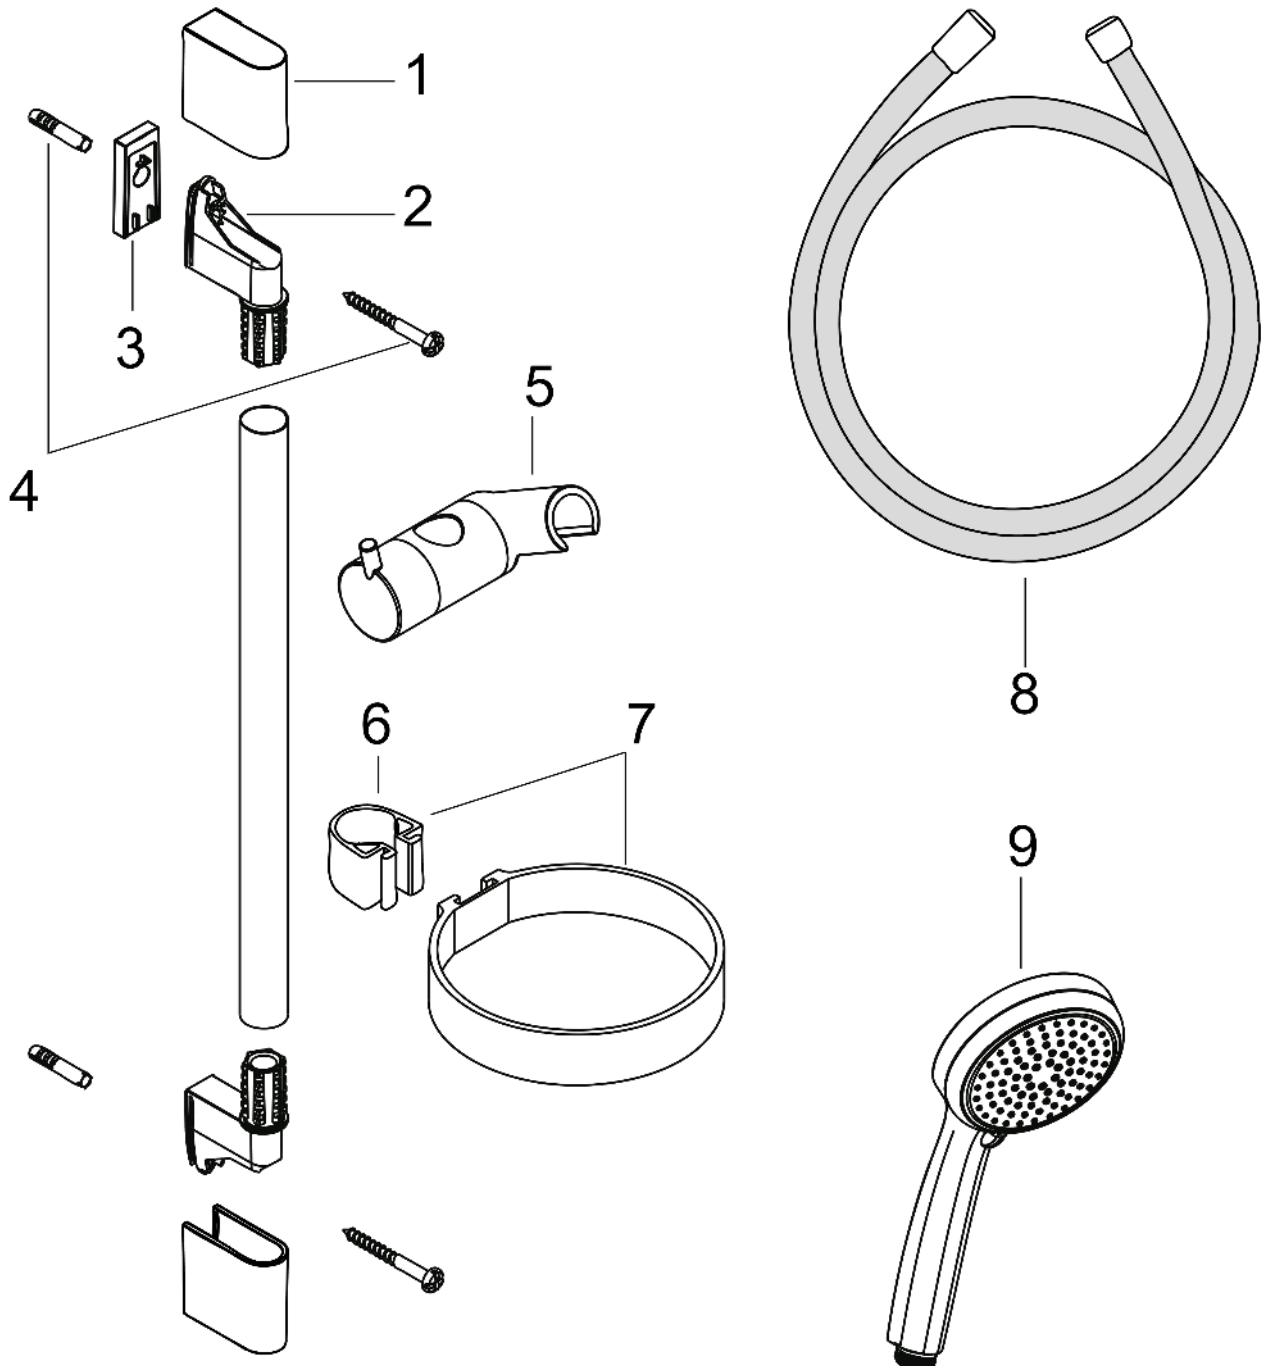

Croma 100
Brausenset Vario mit Brausenstange 90 cm
 Oberfläche: **Chrom** Artikelnummer: **27771000**

Beschreibung

Merkmale

- besteht aus: Handbrause, Brausestange, Brausenschlauch, Handbrausehalterung, Seifenschale
- Brausekopfgrösse: 100 mm
- Strahlart: Rain, Shampoostrahl, Normalstrahl, Massagestrahl
- Strahlartenumstellung durch drehbare Strahlscheibe
- Neigungswinkel um 90° verstellbar, Handbrausehalterung schwenkt nach links und rechts sowie oben und unten
- Maximale Durchflussmenge bei 3 bar: 18 l/min
- Mindestfliessdruck: 1 bar
- Wandbefestigung: Schraubbefestigung
- Wandstützen aus Kunststoff
- Profil Brausestange: rund
- Gesamtlänge Brausestange: 959 mm
- Brausestangendurchmesser: 22 mm
- Bohrabstand: 915 mm
- brauseseitiger Drehwirbel gegen lästiges Verdrehen des Brauseschlauches

Durchflussdiagramm

Die Verbrauchswerte wurden praktisch mit den dazugehörigen Armaturen (Thermostat/Mischer/Interpuzventil) gemessen.

Croma 100
Brausenset Vario mit Brausenstange 90 cm
 Oberfläche: **Chrom** Artikelnummer: **27771000**

Einbaubeispiel

Croma 100
Brausenset Vario mit Brausenstange 90 cm
 Oberfläche: **Chrom** Artikelnummer: **27771000**

Explosionszeichnung

Baujahr: >10/06

Croma 100
Brausenset Vario mit Brausenstange 90 cm
 Oberfläche: **Chrom** Artikelnummer: **27771000**

Ersatzteilliste

Baujahr: >10/06

Pos.	Beschreibung	Artikelnummer	Preis	VE
1	Abdeckung Set	98738000	28.95 CHF	1
2	Wandstütze	96275000	8.65 CHF	1
3	Fliesenausgleichsscheibe 7 mm	97450000	-	1
4	Befestigungsteile	96179000	11.90 CHF	1
5	Schieber kompl.	98753000	36.95 CHF	1
6	Schelle zu Casetta, Ø 22 mm	96189000	5.40 CHF	1
7	Ablage Casetta	28678000	-	1
8	Brauseschlauch Isiflex'B 1,60 m	28276000	-	1
9	Handbrause	28535000	-	1