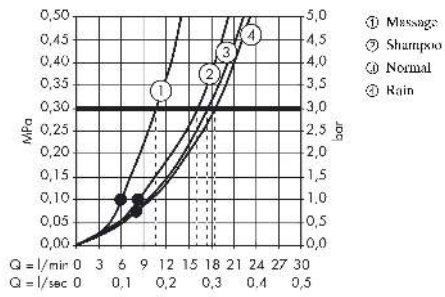

Croma 100
Brausenset Vario mit Brausenstange 90 cm
 Oberfläche: **Chrom** Artikelnummer: **27771000**

Beschreibung

Merkmale

- besteht aus: Handbrause, Brausestange, Brausenschlauch, Handbrausehalterung, Seifenschale
- Brausekopfgrösse: 100 mm
- Strahlart: Rain, Shampoostrahl, Normalstrahl, Massagestrahl
- Strahlartenumstellung durch drehbare Strahlscheibe
- Neigungswinkel um 90° verstellbar, Handbrausehalterung schwenkt nach links und rechts sowie oben und unten
- Maximale Durchflussmenge bei 3 bar: 18 l/min
- Mindestfliessdruck: 1 bar
- Wandbefestigung: Schraubbefestigung
- Wandstützen aus Kunststoff
- Profil Brausestange: rund
- Gesamtlänge Brausestange: 959 mm
- Brausestangendurchmesser: 22 mm
- Bohrabstand: 915 mm
- brauseseitiger Drehwirbel gegen lästiges Verdrehen des Brauseschlauches

Artikeldetails

ST-Nr.	6531 875.501
TEAM-Nr.	758946.501
Preis exkl. MwSt.	140.00 CHF

Technologie

Produktabbildung

Maßzeichnung

Croma 100
Brausenset Vario mit Brausenstange 90 cm
 Oberfläche: **Chrom** Artikelnummer: **27771000**

Durchflussdiagramm

Die Verbrauchswerte wurden praktisch mit den dazugehörigen Armaturen (Thermostat/Mischer/Interpuzventil) gemessen.

Croma 100
Brausenset Vario mit Brausenstange 90 cm
 Oberfläche: **Chrom** Artikelnummer: **27771000**